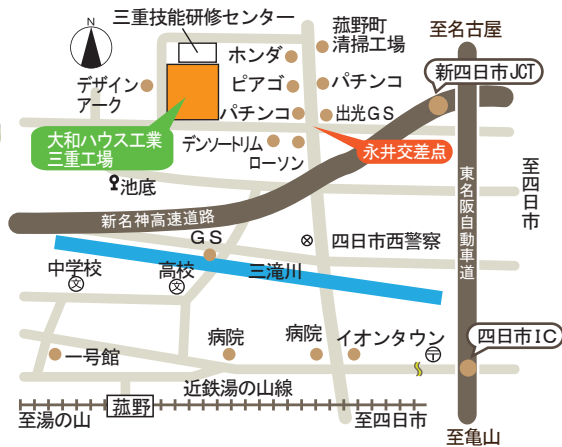

参加無料!
参加者大募集!!

調整池の 魚や昆虫を探そう

2019年6月30日(日)

9:00 ~ 11:00

雨天の場合7月7日(日)に延期します

場所 大和ハウス工業株式会社 三重工場

定員 20組(先着順)

申込受付 6月17日(月)10:00より受付開始
※定員に達しましたら、募集を締め切らせていただきます。

募集対象 小学生以上
※小学生の方は必ず保護者同伴でご参加ください。

持ち物 タモ網、池に入る時の靴、着替え、飲み物、タオル等
※かかとのないタイプの履物(サンダル等)は禁止させていただきます。
※水の深さは大人のひざくらいまであります。

お申込方法  メールフォームよりお申込みください
<https://mailform.mface.jp/frms/kouhou/488npsk4croc>
◀ お申し込みフォーム QR コード

在来種を守ろう!

公共交通機関 近鉄菟野駅より車で約10分
近鉄四日市駅(南口4番乗り場)よりバス(福王山行)池底下車徒歩15分
自家用車 東名阪自動車道四日市ICより約15分

主催 大和ハウス工業株式会社 三重工場

〒510-1312 三重郡菟野町大字竹成高原 3997 番地 1

TEL 059-396-3870 受付時間 平日 9:00 ~ 17:30 担当: 森部

総合コーディネート みえ生物多様性パートナーシップ協定